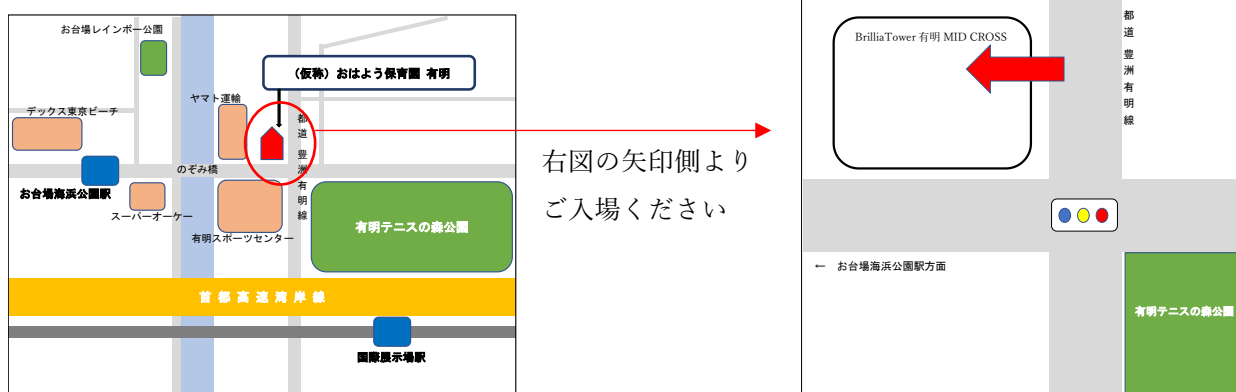

下記注意事項をご確認の上、お守りいただきますようお願いいたします。

園概要や保育内容について等の説明資料は(仮称)おはよう保育園 有明の施設紹介ページよりご確認ください。

記

【日時】 2021年10月28日(木) 10:00~15:00(最終退場時間)

【場所】 東京都江東区有明1丁目6番(以下未定)

現在建設中の BrilliaTower 有明 MID CROSS の2階です。マンションの入口とは異なります。(北東の車路より入場。)

【注意事項】

※入り口での検温、アルコール消毒をお願いします。

当日 37.0 度以上の方は見学会参加不可とさせていただきます。ご自宅でも検温の上ご来場ください。

また、マスクの着用をお願いします。

※当日は1名でのご来場をお願いいたします。トイレ、手洗い場は使用禁止、おむつ替えスペースもありませんので、できる限り保護者様のみでのご来場ください。

※車、自転車での来場は禁止です。マンション敷地内への立ち入りは徒歩のみとなります。